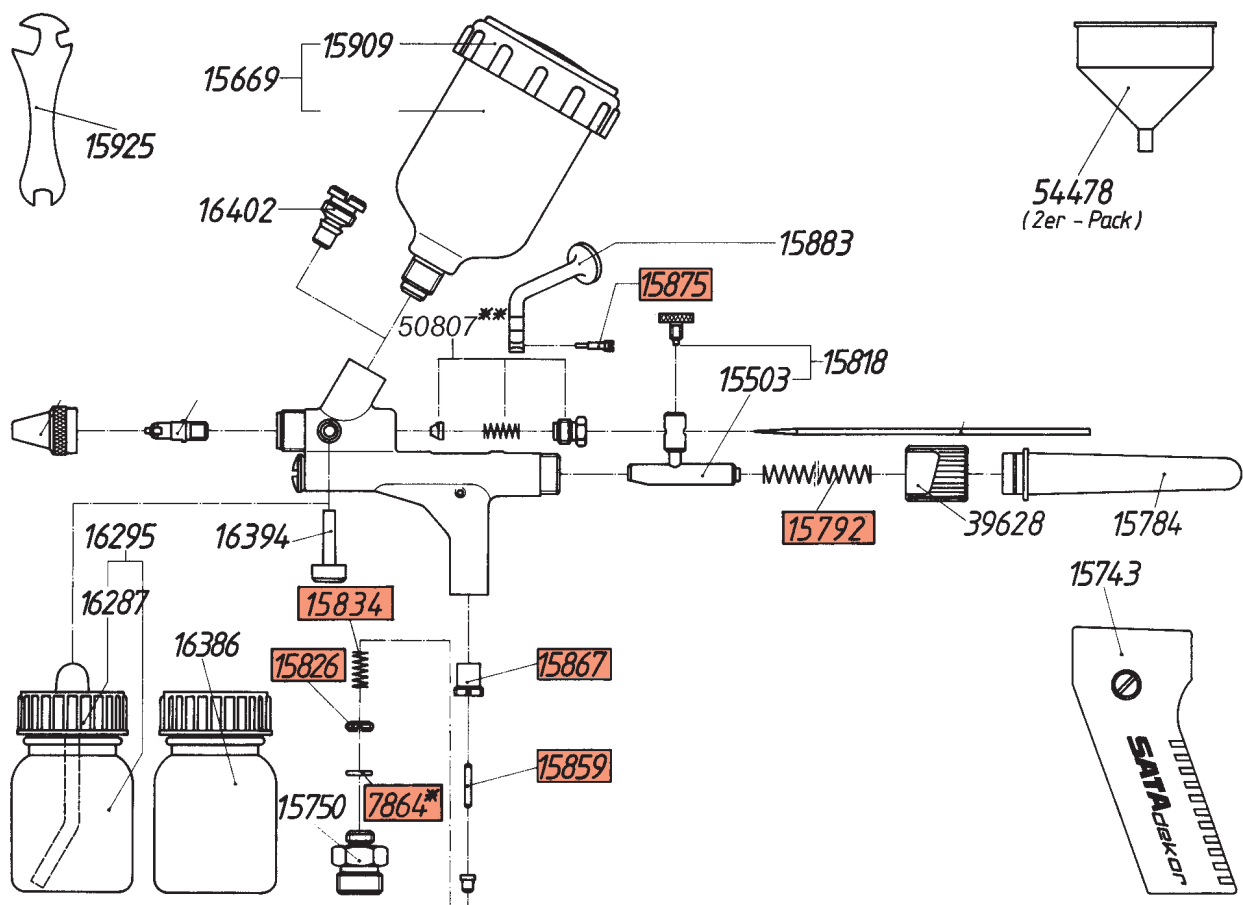

# SATA Dekor/Z-Universal (nicht mehr lieferbar)

Nur im Reparatur-Set 9761 erhältlich  
 Only in repair kit 9761 available  
 Inclus dans l'etui de réparation 9761

\* Nur im Dichtungs-Set 50609 erhältlich  
 Only in packing set 50609 available  
 Inclus dans l'jeu de joints 50609